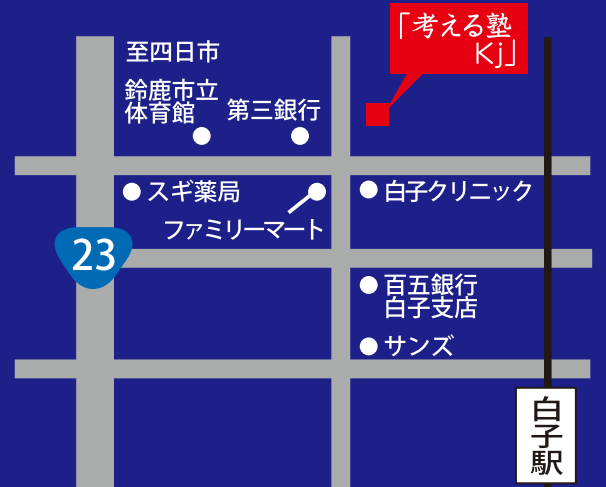

- 小5前半A ■ 小5後半 ■ 中2前半A ■ 中2後半 ■
- 小5前半B ■ 中2前半B ■
- 小6前半A ■ 小6後半 ■ 中3前半A ■ 中3後半A ■
- 小6前半B ■ 中3前半B ■ 中3後半B ■
- 中1前半A ■ 中1後半 ■
- 中1前半B ■

お問い合わせ・お申込みは

お子様の未来をトータルサポートする学習進学塾

「考える塾Kj」

近鉄
白子駅より
徒歩約7分

〒510-0236 三重県鈴鹿市中江島町15-7 パレスインビレッジ II-101

090-8336-1337

営業時間9:30~21:00
土曜9:30~18:00
日曜、祝日定休/P有

考える塾

検索

<http://kangaerujyuku.com>

白子駅